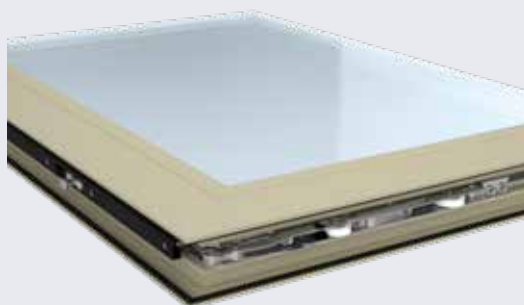

Kwalitatief beslag verhoogt de veiligheid en levensduur