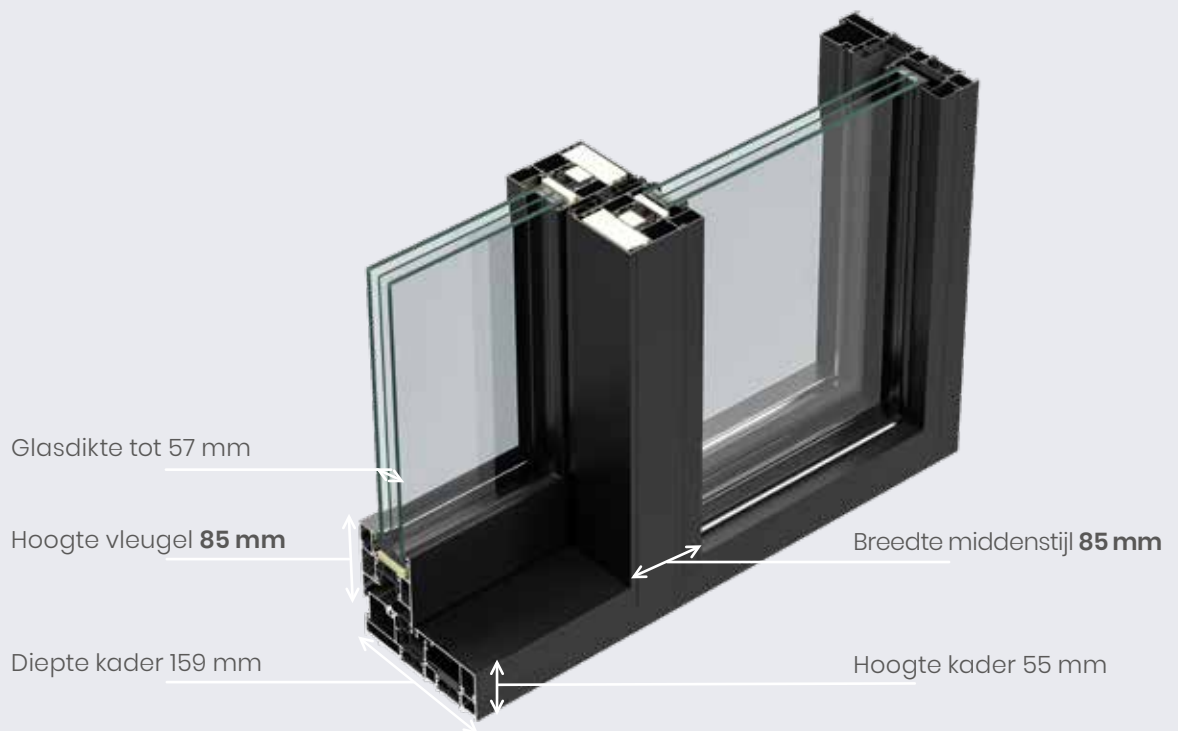

Het zichtbare verschil tussen goed en fantastisch

Hoogisolierend