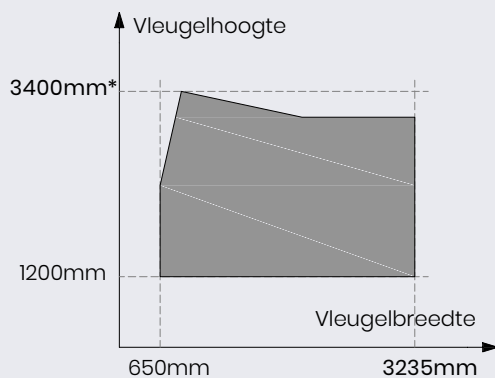

Symmetrie | Voor een harmonieus gevoel

De profielen van het schuifbare gedeelte en de middenstijl van de Kolos Slim 85 hebben dezelfde breedte, namelijk telkens 85 mm. Dit zorgt voor een uitermate gebalanceerd en symmetrisch aanzicht en het versterkt

Het zichtbare verschil tussen goed en fantastisch

Hoogisolierend

Superisolierend

Opties

Afhankelijk van je wensen en interieur, kunnen bij de Kolos Slim 85 volgende opties gekozen worden:

- Meerdere varianten wat het aantal schuivende gedeelten en de schuifrichting betreft
- Monorail, duorail, trirail
- Twee isolatieniveaus: hoogisolerend of superisolerend
- HR++ dubbel of triple glas
- 90 graden glas-op-glashoek
- Een eindeloze waaier aan kleurmogelijkheden, alsook geanodiseerde afwerking en een andere kleur binnen en buiten.

Afmetingen en vleugelgewicht

* Maximale afmetingen zijn afhankelijk van de windbelasting en opbouw middenstijl

Monorail

Duorail

Trirail

Monorail en glas op glas in hoekopstelling

Geen zichtbare sluitnokken

Rondo Quadra

Design Aluk handgreep

Symmetrie
85 mm

Naadloze overgang
tussen binnen en buiten

Kwaliteitsbeslag
Vleugelgewicht tot 400 kg

Tot 3 meter hoog met optionele
onzichtbare, thermische versterking

Weggewerkt in muur