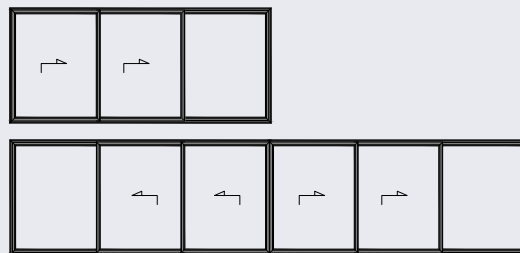

Afmetingen en vleugelgewicht

* Maximale afmetingen zijn afhankelijk van de windbelasting en opbouw middenstijl

Monorail

Duorail

Trirail

Monorail en glas op glas in hoekopstelling

Geen zichtbare sluitnokken

Rondo Quadra

Design Aluk handgreep

Symmetrie
85 mm

Naadloze overgang
tussen binnen en buiten

Kwaliteitsbeslag
Vleugelgewicht tot 400 kg

Tot 3 meter hoog met optionele
onzichtbare, thermische versterking

Weggewerkt in muur