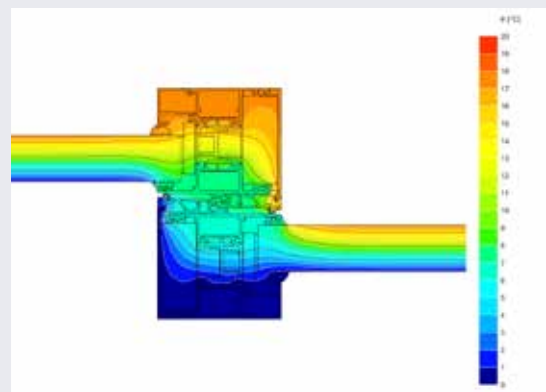

Superisolierend