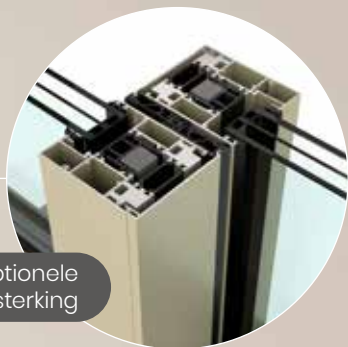

Design Aluk handgreep

Symmetrie
85 mm

Naadloze overgang
tussen binnen en buiten

Kwaliteitsbeslag
Vleugelgewicht tot 400 kg

Tot 3 meter hoog met optionele
onzichtbare, thermische versterking

Weggewerkt in muur