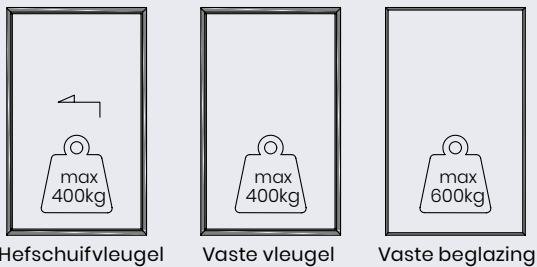

Symmetrie | Voor een harmonieus gevoel

De profielen van het schuifbare gedeelte en de middenstijl van de Kolos Slim 85 hebben dezelfde breedte, namelijk telkens 85 mm. Dit zorgt voor een uitermate gebalanceerd en symmetrisch aanzicht en het versterkt

Het zichtbare verschil tussen goed en fantastisch

Hoogisolierend

Superisolierend

Opties

Afhankelijk van je wensen en interieur, kunnen bij de Kolos Slim 85 volgende opties gekozen worden:

- Meerdere varianten wat het aantal schuivende gedeelten en de schuifrichting betreft
- Monorail, duorail, trirail
- Twee isolatieniveaus: hoogisolerend of superisolerend
- HR++ dubbel of triple glas
- 90 graden glas-op-glashoek
- Een eindeloze waaier aan kleurmogelijkheden, alsook geanodiseerde afwerking en een andere kleur binnen en buiten.

Afmetingen en vleugelgewicht

* Maximale afmetingen zijn afhankelijk van de windbelasting en opbouw middenstijl

Monorail

Duorail

Trirail

Monorail en glas op glas in hoekopstelling

Geen zichtbare sluitnokken

Rondo Quadra

Design Aluk handgreep

Symmetrie
85 mm

Naadloze overgang
tussen binnen en buiten

Kwaliteitsbeslag
Vleugelgewicht tot 400 kg

Tot 3 meter hoog met optionele
onzichtbare, thermische versterking

Weggewerkt in muur