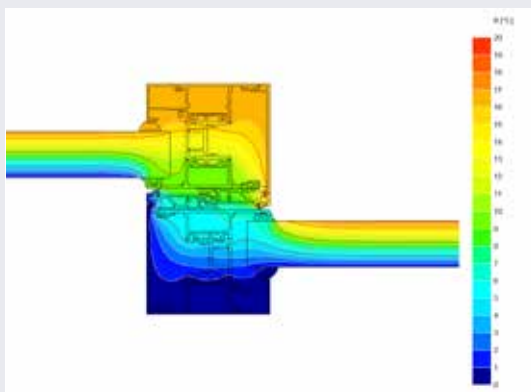

Het zichtbare verschil tussen goed en fantastisch

Hoogisolierend