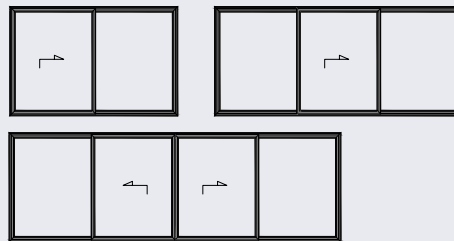

Afmetingen en vleugelgewicht

* Maximale afmetingen zijn afhankelijk van de windbelasting en opbouw middenstijl

Monorail

Duorail

Trirail

Monorail en glas op glas in hoekopstelling

Geen zichtbare sluitnokken

Rondo Quadra

Design Aluk handgreep

Symmetrie
85 mm

Naadloze overgang
tussen binnen en buiten

Kwaliteitsbeslag
Vleugelgewicht tot 400 kg

Tot 3 meter hoog met optionele
onzichtbare, thermische versterking

Weggewerkt in muur