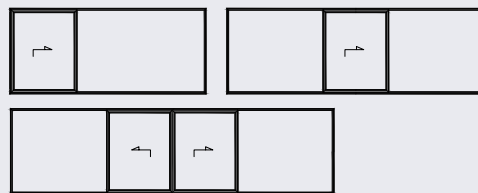

Het zichtbare verschil tussen goed en fantastisch

Hoogisolierend

Superisolierend

Opties

Afhankelijk van je wensen en interieur, kunnen bij de Kolos Slim 85 volgende opties gekozen worden:

- Meerdere varianten wat het aantal schuivende gedeelten en de schuifrichting betreft
- Monorail, duorail, trirail
- Twee isolatieniveaus: hoogisolerend of superisolerend
- HR++ dubbel of triple glas
- 90 graden glas-op-glashoek
- Een eindeloze waaier aan kleurmogelijkheden, alsook geanodiseerde afwerking en een andere kleur binnen en buiten.

Afmetingen en vleugelgewicht

* Maximale afmetingen zijn afhankelijk van de windbelasting en opbouw middenstijl

Monorail

Duorail

Trirail

Monorail en glas op glas in hoekopstelling

Geen zichtbare sluitnokken

Rondo Quadra